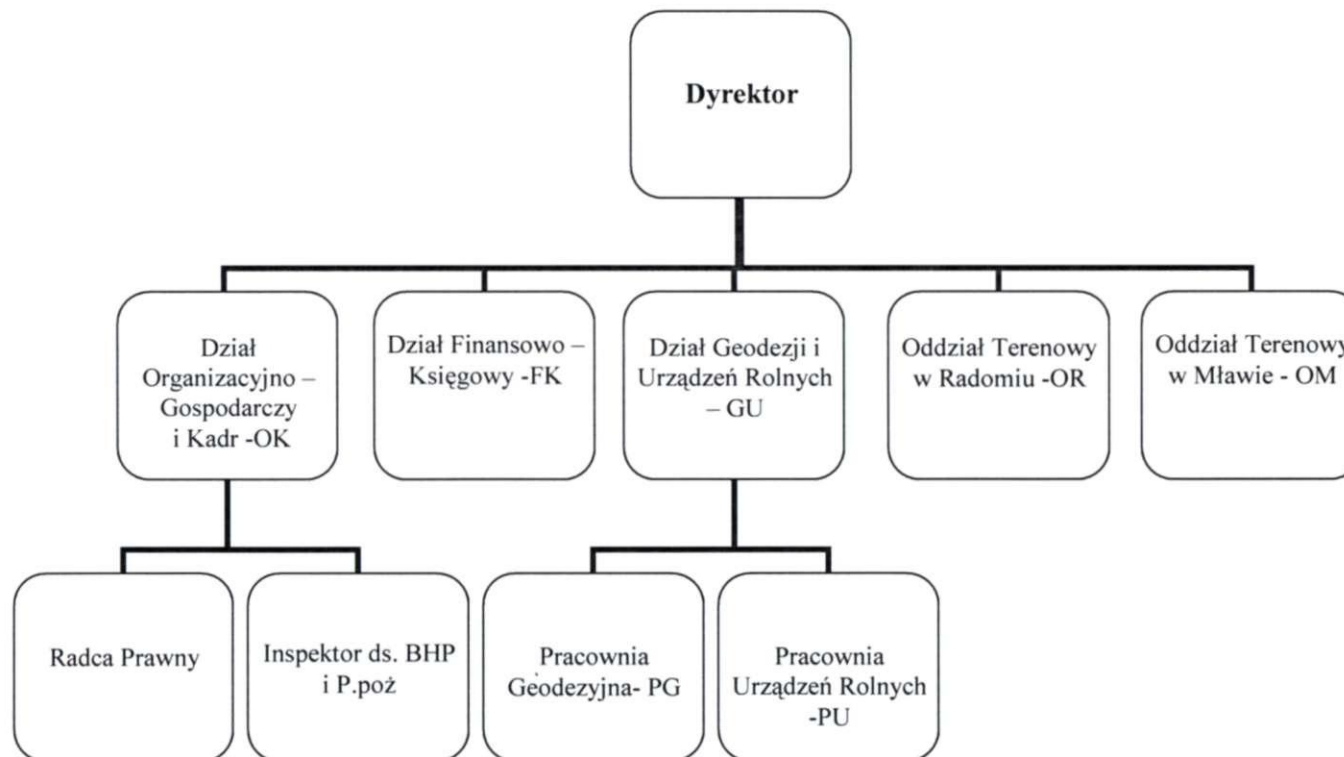

## SCHEMAT ORGANIZACYJNY

Mazowieckiego Biura Geodezji i Urządzeń Rolnych w Ostrołęce

*J. Gadek*  
18.10.2011

*T. Borkowska*

Zastępca Dyrektora Departamentu  
ds. Organizacyjno - Prawnych

*Tamara Borkowska*